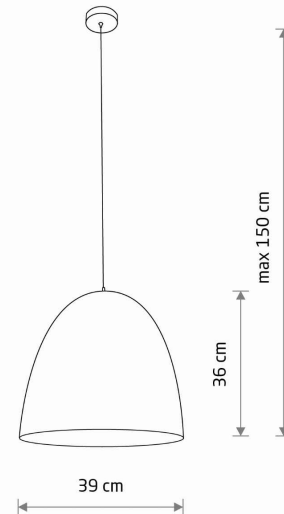

MODEL OPRAWY

EGG M
9022

GRUPA KATALOGOWA
KRAJ POCHODZENIA

—
MADE IN POLAND

TYP ŹRÓDŁA ŚWIATŁA **E27**
ŹRÓDŁA ŚWIATŁA **Wymienne**
MAX MOC **25W only LED**
ZAWIERA ŹRÓDŁO ŚWIATŁA **Nie**
ILOŚĆ PUNKTÓW ŚWIETLNYCH **1**
IP **IP20**
PRZEZNACZENIE **Wewnętrzna**

WYMIARY OPAKOWANIA (DŁ./SZER./WYS.) **41.5cm/41.5cm/41cm**

WAGA NETTO/BR **1.86kg/2.76kg**

METODA MONTAŻU **Mostek**

KOLOR WIODĄCY/DOPEŁNIAJĄCY **Czarny,Złoty**

MATERIAŁ **Kompozyt,Stal lakierowana**

STYL **Nowoczesny**

KLASA OCHRONNOŚCI **I**

ZASILANIE **~220-230V/50/60Hz**

WYMIARY

5 903139902298