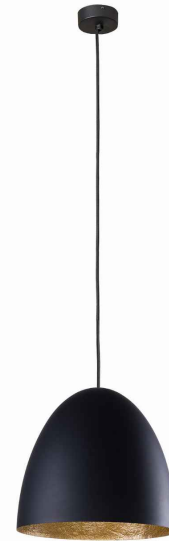

MODEL OPRAWY

EGG M
9022

GRUPA KATALOGOWA
KRAJ POCHODZENIA

—
MADE IN POLAND

TYP ŹRÓDŁA ŚWIATŁA **E27**
ŹRÓDŁA ŚWIATŁA **Wymienne**
MAX MOC **25W only LED**
ZAWIERA ŹRÓDŁO ŚWIATŁA **Nie**
ILOŚĆ PUNKTÓW ŚWIETLNYCH **1**
IP **IP20**
PRZEZNACZENIE **Wewnętrzna**

WYMIARY OPAKOWANIA (DŁ./SZER./WYS.) **41.5cm/41.5cm/41cm**

WAGA NETTO/BR **1.86kg/2.76kg**

METODA MONTAŻU **Mostek**

KOLOR WIODĄCY/DOPEŁNIAJĄCY **Czarny,Złoty**

MATERIAŁ **Kompozyt,Stal lakierowana**

STYL **Nowoczesny**

KLASA OCHRONNOŚCI **I**

ZASILANIE **~220-230V/50/60Hz**