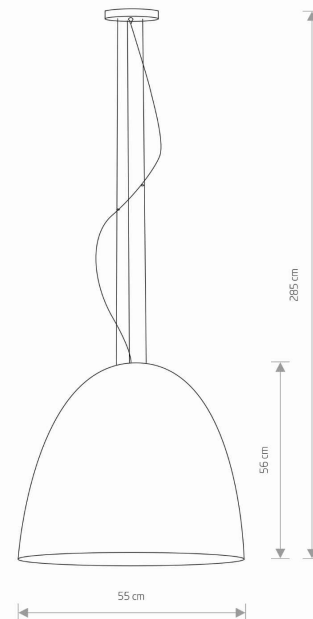

MODEL OPRAWY

EGG L
9024

GRUPA KATALOGOWA
KRAJ POCHODZENIA

—
MADE IN POLAND

TYP ŹRÓDŁA ŚWIATŁA **E27**
ŹRÓDŁA ŚWIATŁA **Wymienne**
MAX MOC **25W only LED**
ZAWIERA ŹRÓDŁO ŚWIATŁA **Nie**
ILOŚĆ PUNKTÓW ŚWIETLNYCH **5**
IP **IP20**
PRZEZNACZENIE **Wewnętrzna**

WYMIARY OPAKOWANIA (DŁ./SZER./WYS.) **57cm/56.5cm/56cm**
WAGA NETTO/BR **4.66kg/6.22kg**
METODA MONTAŻU **Mostek**
KOLOR WIODĄCY/DOPEŁNIAJĄCY **Czarny, Złoty**
MATERIAŁ **Kompozyt, Stal lakierowana, Stal**
STYL **Nowoczesny**
KLASA OCHRONNOŚCI **I**
ZASILANIE **~220-230V/50/60Hz**

WYMIARY

5 903139902496