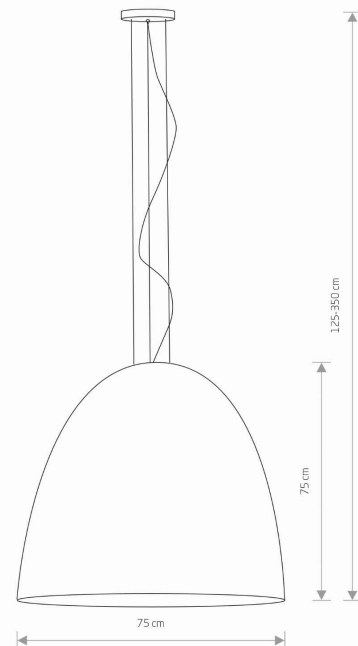

Nowodvorski
LIGHTING

KARTA KATALOGOWA

MODEL OPRAWY

EGG XL
9025

GRUPA KATALOGOWA
KRAJ POCHODZENIA

—
MADE IN POLAND

TYP ŹRÓDŁA ŚWIATŁA

E27

ŹRÓDŁA ŚWIATŁA

Wymienne

MAX MOC

25W only LED

ZAWIERA ŹRÓDŁO ŚWIATŁA

Nie

ILOŚĆ PUNKTÓW ŚWIETLNYCH

7

IP

IP20

PRZEZNACZENIE

Wewnętrzna

WYMIARY OPAKOWANIA
(DŁ./SZER./WYS.)

80cm/80cm/74.8cm

WAGA NETTO/BR

8.13kg/10.51kg

METODA MONTAŻU

Mostek

KOLOR WIODĄCY/DOPEŁNIAJĄCY

Biały, Złoty

MATERIAŁ

Kompozyt, Stal lakierowana, Stal

STYL

Nowoczesny

KLASA OCHRONNOŚCI

I WYMIARY

ZASILANIE

~220-230V/50/60Hz

5 903139902595