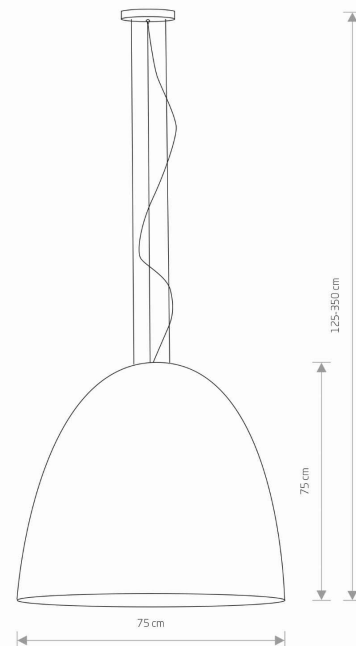

Nowodvorski
LIGHTING

KARTA KATALOGOWA

MODEL OPRAWY

EGG XL
9026

GRUPA KATALOGOWA
KRAJ POCHODZENIA

—
MADE IN POLAND

TYP ŹRÓDŁA ŚWIATŁA

E27

ŹRÓDŁA ŚWIATŁA

Wymienne

MAX MOC

25W only LED

ZAWIERA ŹRÓDŁO ŚWIATŁA

Nie

ILOŚĆ PUNKTÓW ŚWIETLNYCH

7

IP

IP20

PRZEZNACZENIE

Wewnętrzna

WYMIARY OPAKOWANIA
(DŁ./SZER./WYS.)

81cm/78cm/73cm

WAGA NETTO/BR

6.83kg/10.3kg

METODA MONTAŻU

Mostek

KOLOR WIODĄCY/DOPEŁNIAJĄCY

Czarny,Złoty

MATERIAŁ

Kompozyt,Stal lakierowana,Stal

STYL

Nowoczesny

KLASA OCHRONOŚCI

I WYMIARY

ZASILANIE

~220-230V/50/60Hz

5 9 0 3 1 3 9 9 0 2 6 9 4