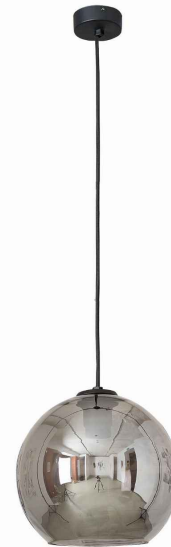

Nowodvorski
LIGHTING

KARTA KATALOGOWA

MODEL OPRAWY

POLARIS
9060

GRUPA KATALOGOWA
KRAJ POCHODZENIA

—
MADE IN POLAND

TYP ŹRÓDŁA ŚWIATŁA

E27

ŹRÓDŁA ŚWIATŁA

Wymienne

MAX MOC

25W only LED

ZAWIERA ŹRÓDŁO ŚWIATŁA

Nie

ILOŚĆ PUNKTÓW ŚWIETLNYCH

1

IP

IP20

PRZEZNACZENIE

Wewnętrzna

WYMIARY OPAKOWANIA
(DŁ./SZER./WYS.)

26cm/26cm/30cm

WAGA NETTO/BR

1.02kg/1.415kg

METODA MONTAŻU

Mostek

KOLOR WIODĄCY/DOPEŁNIAJĄCY

Dymiony, Czarny

MATERIAŁ

Szkoło metalizowane, Stal lakierowana

STYL

Nowoczesny

KLASA OCHRONNOŚCI

I WYMIARY

ZASILANIE

~220-230V/50/60Hz

5 903139906098