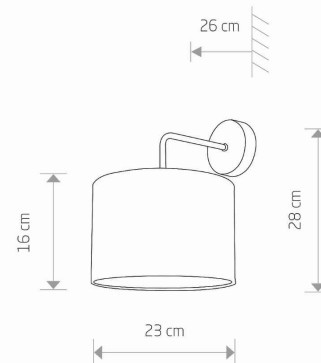

**IP20**

PRZEZNACZENIE

**Wewnętrzna**

WYMIARY OPAKOWANIA  
(DŁ./SZER./WYS.)

**27cm/27cm/33cm**

WAGA NETTO/BR

**0.48kg/1.05kg**

METODA MONTAŻU

**I**

ZASILANIE

**~220-230V/50/60Hz**

WYMIARY

5 903139908498