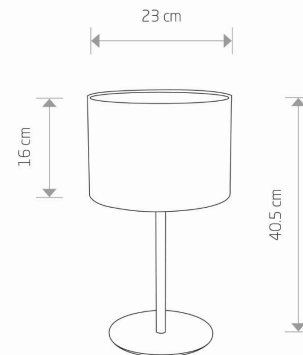

Nowodvorski
LIGHTING

KARTA KATALOGOWA

MODEL OPRAWY

ALICE
9091

GRUPA KATALOGOWA
KRAJ POCHODZENIA

—
MADE IN POLAND

TYP ŹRÓDŁA ŚWIATŁA	E27
ŹRÓDŁA ŚWIATŁA	Wymienne
MAX MOC	10W only LED
ZAWIERA ŹRÓDŁO ŚWIATŁA	Nie
ILOŚĆ PUNKTÓW ŚWIETLNYCH	1
IP	IP20
PRZEZNACZENIE	Wewnętrzna

WYMIARY OPAKOWANIA (DŁ./SZER./WYS.)	36cm/26cm/33cm
WAGA NETTO/BR	1.06kg/1.645kg
METODA MONTAŻU	Produkt wolnostojący
KOLOR WIODĄCY/DOPEŁNIAJĄCY	Czarno- złoty,Czarny
WŁĄCZNIK	Tak
MATERIAŁ	Tkanina,Stal lakierowana
STYL	Nowoczesny
KLASA OCHRONNOŚCI	II
ZASILANIE	~220-230V/50/60Hz

WYMIARY

5 903 139909 198