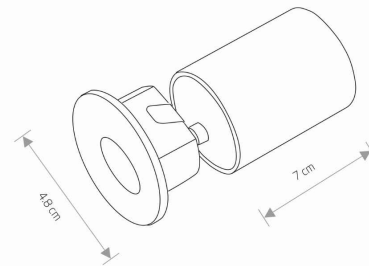

ŻYWOTNOŚĆ

10000h

WYMIARY OPAKOWANIA
(DŁ./SZER./WYS.)

8.5cm/8.5cm/8.5cm

WAGA NETTO/BR

0.17kg/0.18kg

METODA MONTAŻU

Montaż podtynkowy

ZASILANIE

~220-230V/50/60Hz

WYMIARY

5 903139910392

CUT OUT

KSZTAŁT OTWORU

Okrągły

WYMIARY OTWORU