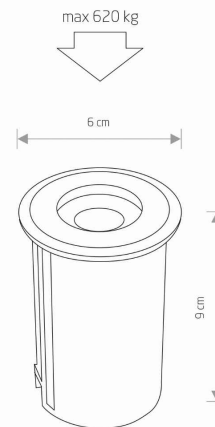

MODEL OPRAWY

**PICCO LED M**  
**9105**

GRUPA KATALOGOWA  
KRAJ POCHODZENIA

—  
**MADE IN P.R.C.**

TYP ŹRÓDŁA ŚWIATŁA **LED zintegrowany**  
ŹRÓDŁA ŚWIATŁA **Zintegrowane**  
MAX MOC **2W**  
ZAWIERA ŹRÓDŁO ŚWIATŁA **Tak**  
IP **IP67**  
PRZEZNACZENIE **Zewnętrzna**  
ŻYWOTNOŚĆ **10000h**

WYMIARY OPAKOWANIA (DŁ./SZER./WYS.) **7cm/7cm/10.5cm**

WAGA NETTO/BR **0.27kg/0.28kg**

METODA MONTAŻU **Montaż bezpośredni**

KOLOR WIODĄCY/DOPEŁNIAJĄCY **Srebrny**

MATERIAŁ **Aluminium**

STYL **Nowoczesny**

KLASA OCHRONNOŚCI **I**

ZASILANIE **~220-230V/50/60Hz**

WYMIARY

5 903139910590

CUT OUT

KSZTAŁT OTWORU  
WYMIARY OTWORU

**Okrągły**  
**5.5cm**

Item No.	POWER	COLOR TEMP	LUMEN	BEAM ANGLE	CRI	IP	LED BRAND	DRIVER BRAND	LIFETIME	WARRANTY
9105	2W	3000K	80lm	25°	≥ 80	IP67	—	—	10000h	—