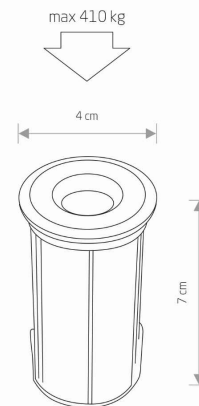

MODEL OPRAWY

PICCO LED S
9106

GRUPA KATALOGOWA
KRAJ POCHODZENIA

—
MADE IN P.R.C.

TYP ŹRÓDŁA ŚWIATŁA **LED zintegrowany**
 ŹRÓDŁA ŚWIATŁA **Zintegrowane**
 MAX MOC **2W**
 ZAWIERA ŹRÓDŁO ŚWIATŁA **Tak**
 IP **IP67**
 PRZEZNACZENIE **Zewnętrzna**
 ŻYWOTNOŚĆ **10000h**

WYMIARY OPAKOWANIA (DŁ./SZER./WYS.) **5.5cm/5.5cm/10.5cm**

WAGA NETTO/BR **0.18kg/0.28kg**

METODA MONTAŻU **Montaż bezpośredni**

KOLOR WIODĄCY/DOPEŁNIAJĄCY **Srebrny**

MATERIAŁ **Aluminium**

STYL **Nowoczesny**

KLASA OCHRONNOŚCI **I**

ZASILANIE **~220-230V/50/60Hz**

WYMIARY

5 9 0 3 1 3 9 9 1 0 6 9 9

Item No.	POWER	COLOR TEMP	LUMEN	BEAM ANGLE	CRI	IP	LED BRAND	DRIVER BRAND	LIFETIME	WARRANTY
9106	2W	3000K	60lm	25°	≥ 80	IP67	—	—	10000h	—