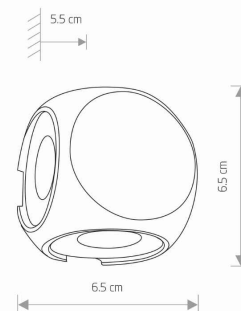

ŻYWOTNOŚĆ

10000h

TEN PRODUKT 9115 ZAWIERA ŹRÓDŁO ŚWIATŁA
7572 O KLASIE ENERGETYCZNEJ: G

WYMIARY OPAKOWANIA
(DŁ./SZER./WYS.)

8cm/7cm/8cm

WAGA NETTO/BR

0.29kg/0.31kg

METODA MONTAŻU

I

ZASILANIE

~220-230V/50/60Hz

WYMIARY

5 9 0 3 1 3 9 9 1 1 5 9 7

Item No.	POWER	COLOR TEMP	LUMEN	BEAM ANGLE	CRI	IP	LED BRAND	DRIVER BRAND	LIFETIME	WARRANTY
9115	4x1W	3000K	320lm	38°	≥ 80	IP54	—	—	10000h	—