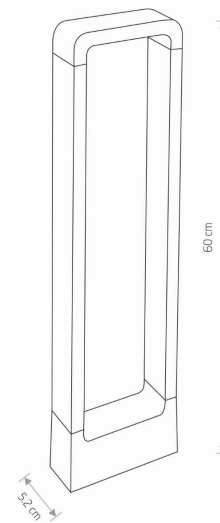

5 9 0 3 1 3 9 9 1 1 8 9 4

Item No.	POWER	COLOR TEMP	LUMEN	BEAM ANGLE	CRI	IP	LED BRAND	DRIVER BRAND	LIFETIME	WARRANTY
9118	9W	3000K	550lm	40°	≥ 80	IP54	—	—	20000h	—