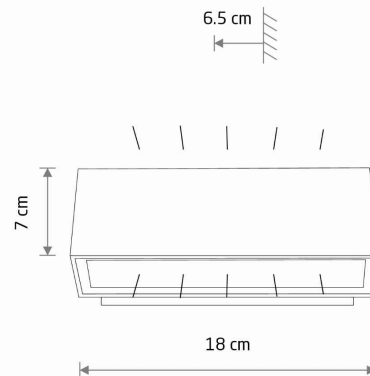

TEN PRODUKT ZAWIERA ŹRÓDŁO ŚWIATŁA O  
KLASIE ENERGETYCZNEJ: C

WYMIARY OPAKOWANIA **38.5cm/38.5cm/13.5cm**  
(DŁ./SZER./WYS.)

WAGA NETTO/BR **0.72kg/0.8kg**

METODA MONTAŻU **Montaż bezpośredni**

KOLOR WIODĄCY/DOPEŁNIAJĄCY **Czarny**

MATERIAŁ **Aluminium lakierowane, Szkło**

STYL **Nowoczesny**

KLASA OCHRONNOŚCI **I**

ZASILANIE **~220-230V/50/60Hz**

WYMIARY

5 903139912297

Item No.	POWER	COLOR TEMP	LUMEN	BEAM ANGLE	CRI	IP	LED BRAND	DRIVER BRAND	LIFETIME	WARRANTY
9122	2x5W	3000K	727lm	110°	≥ 80	IP54	—	—	20000h	—