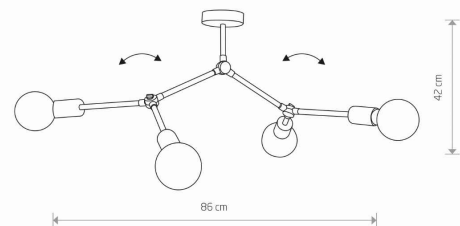

MODEL OPRAWY

TWIG
9140

GRUPA KATALOGOWA
KRAJ POCHODZENIA

—
MADE IN POLAND

TYP ŹRÓDŁA ŚWIATŁA

E27

ŹRÓDŁA ŚWIATŁA

Wymienne

MAX MOC

25W only LED

ZAWIERA ŹRÓDŁO ŚWIATŁA

Nie

ILOŚĆ PUNKTÓW ŚWIETLNYCH

4

IP

IP20

PRZEZNACZENIE

Wewnętrzna

WYMIARY OPAKOWANIA
(DŁ./SZER./WYS.)

87cm/23cm/27cm

WAGA NETTO/BR

1,1kg/1,84kg

METODA MONTAŻU

Mostek

KOLOR WIODĄCY/DOPEŁNIAJĄCY

Czarny

MATERIAŁ

Stal lakierowana

STYL

Nowoczesny

KLASA OCHRONOŚCI

I WYMIARY

ZASILANIE

~220-230V/50/60Hz

5 903139914093