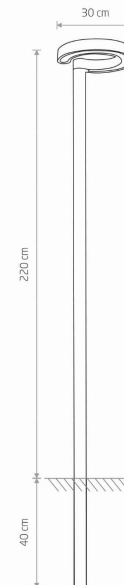

MODEL OPRAWY

**POLE LED**  
**9185**

GRUPA KATALOGOWA  
KRAJ POCHODZENIA

—  
**MADE IN P.R.C.**

ŹRÓDŁA ŚWIATŁA **Zintegrowane**  
MAX MOC **15W**  
ZAWIERA ŹRÓDŁO ŚWIATŁA **Tak**  
IP **IP54**  
PRZEZNACZENIE **Zewnętrzna**  
ŻYWOTNOŚĆ **30000h**

TEN PRODUKT 9185 ZAWIERA ŹRÓDŁO ŚWIATŁA  
7467 O KLASIE ENERGETYCZNEJ: F

WYMIARY OPAKOWANIA **12.5cm/37cm/131.5cm**  
(DŁ./SZER./WYS.)

WAGA NETTO/BR **3.5kg/5kg**

METODA MONTAŻU **Montaż bezpośredni**

KOLOR WIODĄCY/DOPEŁNIAJĄCY **Grafitowy**

MATERIAŁ **Aluminium lakierowane, Tworzywo sztuczne PC**

STYL **Nowoczesny**

KLASA OCHRONNOŚCI **I**

ZASILANIE **~220-230V/50/60Hz**

WYMIARY

5 9 0 3 1 3 9 9 1 8 5 9 6

Item No.	POWER	COLOR TEMP	LUMEN	BEAM ANGLE	CRI	IP	LED BRAND	DRIVER BRAND	LIFETIME	WARRANTY
9185	15W	3000K	1000lm	70°	>80	IP54	—	—	30000h	—