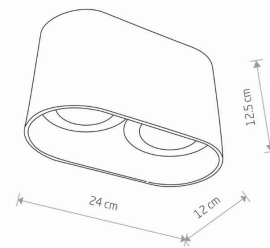

WYMIARY OPAKOWANIA (DŁ./SZER./WYS.) **25cm/13cm/13.5cm**

WAGA NETTO/BR **1.02kg/1.11kg**

METODA MONTAŻU **Montaż bezpośredni**

KOLOR WIODĄCY/DOPEŁNIAJĄCY **Czarny**

MATERIAŁ **Aluminium lakierowane**

STYL **Nowoczesny**

KLASA OCHRONNOŚCI **I**

ZASILANIE **~220-230V/50/60Hz**

WYMIARY

5 9 0 3 1 3 9 9 2 4 0 9 2