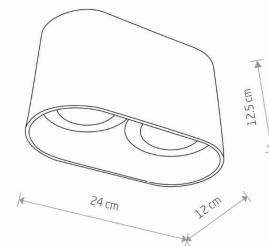

5 903139924191