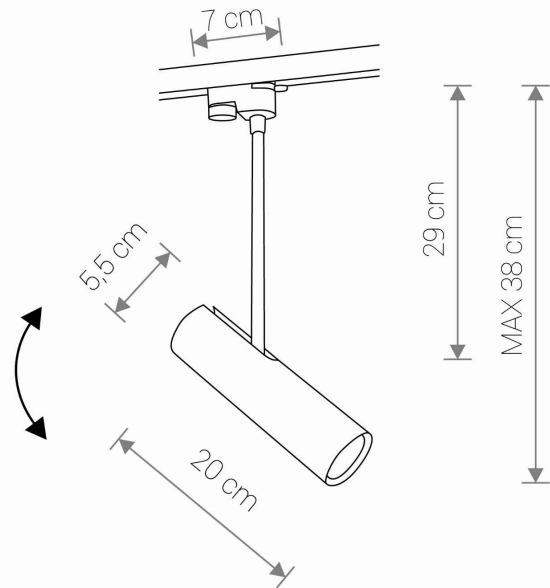

PRZEZNACZENIE

Wewnętrzna

WYMIARY OPAKOWANIA
(DŁ./SZER./WYS.)

44cm/7.5cm/7.5cm

WAGA NETTO/BR

0,53kg/0,65kg

METODA MONTAŻU

Do systemu PROFILE

~220-230V/50/60Hz

WYMIARY

5 903139924498

Nowodvorski
LIGHTING

KARTA KATALOGOWA