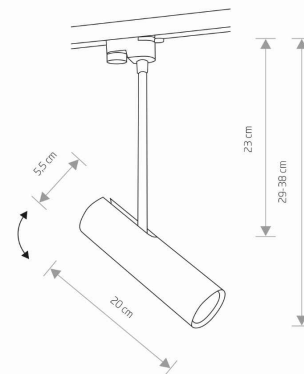

PRZEZNACZENIE

**Wewnętrzna**

WYMIARY OPAKOWANIA  
(DŁ./SZER./WYS.)

**44cm/7.5cm/7.5cm**

WAGA NETTO/BR

**0,53kg/0,65kg**

METODA MONTAŻU

**Do systemu PROFILE**

**~220-230V/50/60Hz**

WYMIARY

5 903139924597