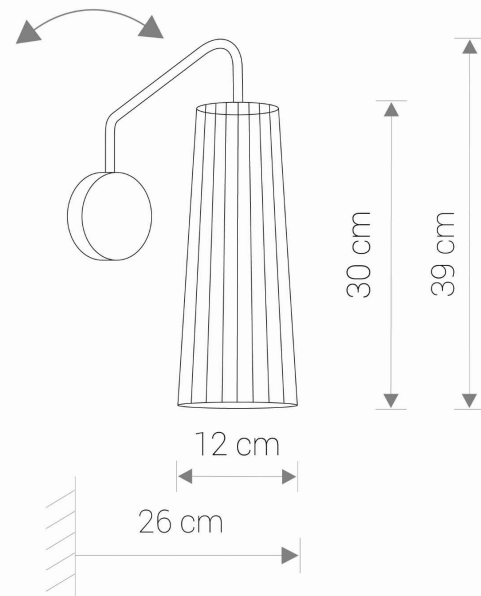

IP

IP20

PRZEZNACZENIE

Wewnętrzna

WYMIARY OPAKOWANIA
(DŁ./SZER./WYS.)

35cm/26cm/13cm

WAGA NETTO/BR

0.475kg/0.695kg

KLASA OCHRONNOŚCI

I

ZASILANIE

~220-230V/50/60Hz

WYMIARY

5 903139926195