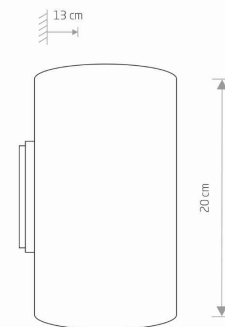

MODEL OPRAWY

**TUBE**  
**9320**

GRUPA KATALOGOWA  
KRAJ POCHODZENIA

—  
**MADE IN POLAND**

TYP ŹRÓDŁA ŚWIATŁA **GU10 ES111**  
ŹRÓDŁA ŚWIATŁA **Wymienne**  
MAX MOC **15W only LED**  
ZAWIERA ŹRÓDŁO ŚWIATŁA **Nie**  
ILOŚĆ PUNKTÓW ŚWIETLNYCH **2**  
IP **IP20**  
PRZEZNACZENIE **Wewnętrzna**

WYMIARY OPAKOWANIA (DŁ./SZER./WYS.) **21cm/12,5cm/14cm**

WAGA NETTO/BR **0,6kg/0,7kg**

METODA MONTAŻU **Montaż bezpośredni**

KOLOR WIODĄCY/DOPEŁNIAJĄCY **Czarny**

MATERIAŁ **Aluminium lakierowane**

STYL **Nowoczesny**

KLASA OCHRONOŚCI **I**

ZASILANIE **~220-230V/50/60Hz**

WYMIARY

5 903139932097