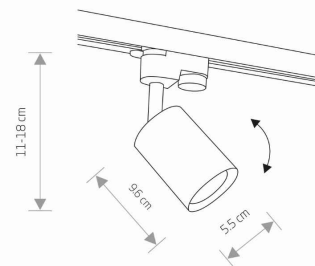

PRZEZNACZENIE

**Wewnętrzna**

WYMIARY OPAKOWANIA  
(DŁ./SZER./WYS.)

**19cm/6.5cm/9cm**

WAGA NETTO/BR

**0.3kg/0.32kg**

METODA MONTAŻU

**Do systemu PROFILE**

ZASILANIE

**~220-230V/50/60Hz**

WYMIARY

5 903139932295