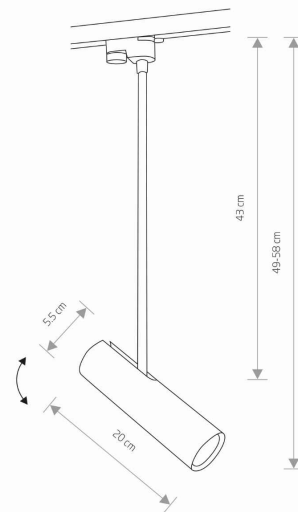

PRZEZNACZENIE

Wewnętrzna

WYMIARY OPAKOWANIA
(DŁ./SZER./WYS.)

60cm/9cm/9cm

WAGA NETTO/BR

0,59kg/0,73kg

METODA MONTAŻU

Do systemu PROFILE

~220-230V/50/60Hz

WYMIARY

5 903139932493