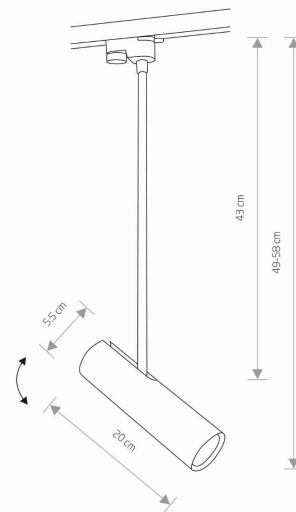

PRZEZNACZENIE

Wewnętrzna

WYMIARY OPAKOWANIA
(DŁ./SZER./WYS.)

60cm/9cm/9cm

WAGA NETTO/BR

0,59kg/0,73kg

METODA MONTAŻU

Do systemu PROFILE

~220-230V/50/60Hz

WYMIARY

5 903139932592