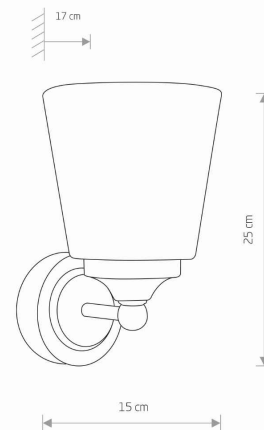

PRZEZNACZENIE

Wewnętrzna

WYMIARY OPAKOWANIA
(DŁ./SZER./WYS.)

19.5cm/19.5cm/30cm

WAGA NETTO/BR

0.85kg/1.17kg

METODA MONTAŻU

Montaż bezpośredni

ZASILANIE

~220-230V/50/60Hz

WYMIARY

5 9 0 3 1 3 9 9 3 5 3 9 5