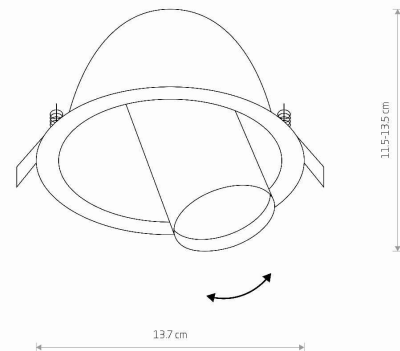

PRZEZNACZENIE

Wewnętrzna

WYMIARY OPAKOWANIA
(DŁ./SZER./WYS.)

13.5cm/13.5cm/14.5cm

WAGA NETTO/BR

0.47kg/0.52kg

METODA MONTAŻU

Montaż podtynkowy

ZASILANIE

~220-230V/50/60Hz

5 903139937894

CUT OUT

KSZTAŁT OTWORU
WYMIARY OTWORU

Okrągły
fi.12.9cm