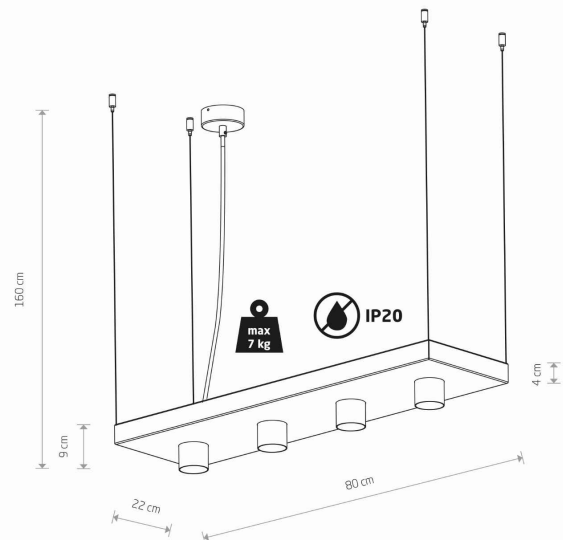

MODEL OPRAWY

PLANT GRUPA KATALOGOWA
9381 KRAJ POCHODZENIA

—
MADE IN POLAND

TYP ŹRÓDŁA ŚWIATŁA **GU10 R50**
ŹRÓDŁA ŚWIATŁA **Wymienne**
MAX MOC **10W only LED**
ZAWIERA ŹRÓDŁO ŚWIATŁA **Nie**
ILOŚĆ PUNKTÓW ŚWIETLNYCH **4**
IP **IP20**
PRZEZNACZENIE **Wewnętrzna**

WYMIARY OPAKOWANIA (DŁ./SZER./WYS.) **83.5cm/25.5cm/12cm**

WAGA NETTO/BR **4.92kg/5.34kg**

METODA MONTAŻU **Mostek**

KOLOR WIODĄCY/DOPEŁNIAJĄCY **Czarny, Nikiel**

MATERIAŁ **Stal lakierowana, Stal**

STYL **Nowoczesny**

KLASA OCHRONNOŚCI **I**

ZASILANIE **~220-230V/50/60Hz**

WYMIARY

5 903139938198