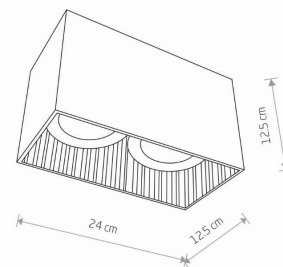

5 903139938396