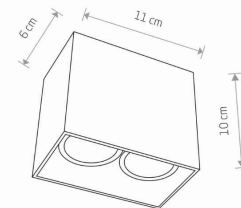

5 903139938495