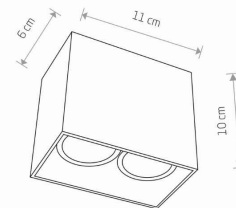

5 903139938594