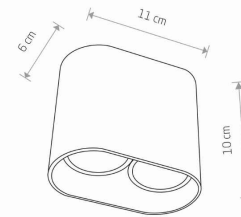

5 903139938792