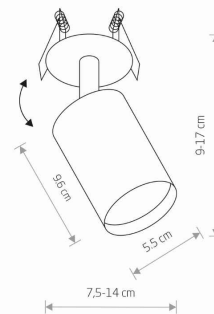

PRZEZNACZENIE

**Wewnętrzna**

WYMIARY OPAKOWANIA  
(DŁ./SZER./WYS.)

**10cm/8.5cm/16.5cm**

WAGA NETTO/BR

**0.34kg/0.39kg**

METODA MONTAŻU

**Montaż podtynkowy**

KOLOR WIODĄCY/DOPEŁNIAJĄCY

**Biały**

MATERIAŁ

**Stal lakierowana, Chrom**

STYL

**Nowoczesny**

KLASA OCHRONNOŚCI

**I** WYMIARY

ZASILANIE

**~220-230V/50/60Hz**

5 903139939690

CUT OUT

KSZTAŁT OTWORU  
WYMIARY OTWORU

**Okrągły**  
**6x6cm**