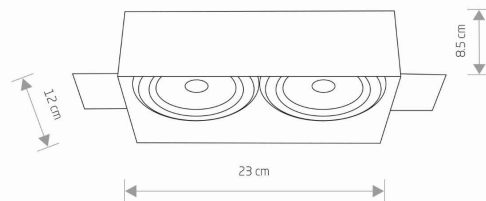

IP

IP20

PRZEZNACZENIE

Wewnętrzna

WYMIARY OPAKOWANIA
(DŁ./SZER./WYS.)

26cm/14.5cm/9.5cm

WAGA NETTO/BR

0.58kg/0.65kg

KLASA OCHRONNOŚCI

I WYMIARY

ZASILANIE

~220-230V/50/60Hz

5 903139940399

CUT OUT

KSZTAŁT OTWORU
WYMIARY OTWORU

Prostokątny
11.9x23.3cm