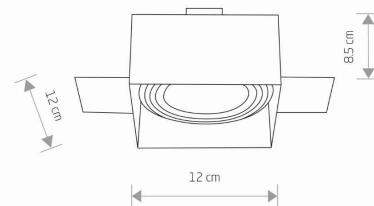

IP

IP20

PRZEZNACZENIE

Wewnętrzna

WYMIARY OPAKOWANIA
(DŁ./SZER./WYS.)

14.5cm/14.5cm/9.5cm

WAGA NETTO/BR

0,35kg/0,44kg

KLASA OCHRONNOŚCI

I WYMIARY

ZASILANIE

~220-230V/50/60Hz

5 903139940498

CUT OUT

KSZTAŁT OTWORU
WYMIARY OTWORU

Prostokątny
11.9x11.9cm