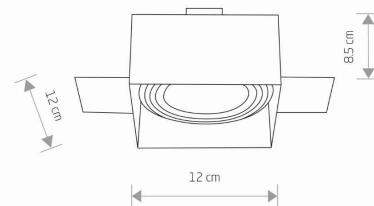

IP

IP20

PRZEZNACZENIE

Wewnętrzna

WYMIARY OPAKOWANIA
(DŁ./SZER./WYS.)

14.5cm/14.5cm/9.5cm

WAGA NETTO/BR

0,35kg/0,44kg

KLASA OCHRONNOŚCI

I WYMIARY

ZASILANIE

~220-230V/50/60Hz

5 9 0 3 1 3 9 9 4 0 8 9 4

CUT OUT

KSZTAŁT OTWORU
WYMIARY OTWORU

Prostokątny
11.9x11.9cm