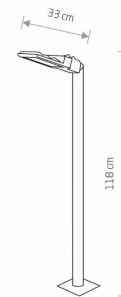

MODEL OPRAWY

**PATHWAY LED S  
9420**

GRUPA KATALOGOWA  
KRAJ POCHODZENIA

—  
**MADE IN POLAND**

TYP ŹRÓDŁA ŚWIATŁA	<b>LED</b>
ŹRÓDŁA ŚWIATŁA	<b>Zintegrowane</b>
MAX MOC	<b>24W</b>
ZAWIERA ŹRÓDŁO ŚWIATŁA	<b>Tak</b>
IP	<b>IP65</b>
PRZEZNACZENIE	<b>Zewnętrzna</b>
ŻYWOTNOŚĆ	<b>30000h</b>

TEN PRODUKT ZAWIERA ŹRÓDŁO ŚWIATŁA O  
KLASIE ENERGETYCZNEJ: E

WYMIARY OPAKOWANIA (DŁ./SZER./WYS.) **16cm/16cm/117cm**

WAGA NETTO/BR **5.1kg/5.7kg**

METODA MONTAŻU **Montaż bezpośredni**

KOLOR WIODĄCY/DOPEŁNIAJĄCY **Czarny, Transparentny**

MATERIAŁ **Stal lakierowana, Aluminium lakierowane, Tworzywo sztuczne**

STYL **Nowoczesny**

KLASA OCHRONNOŚCI **I**

ZASILANIE **~220-230V/50/60Hz**

WYMIARY

5 903139942096

Item No.	POWER	COLOR TEMP	LUMEN	BEAM ANGLE	CRI	IP	LED BRAND	DRIVER BRAND	LIFETIME	WARRANTY
9420	24W	3000K	2200lm	100°	≥ 70	IP65	—	—	30000h	—