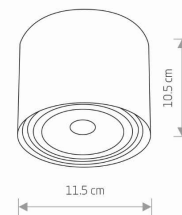

MODEL OPRAWY

BIT S
9482

GRUPA KATALOGOWA
KRAJ POCHODZENIA

—
MADE IN POLAND

TYP ŹRÓDŁA ŚWIATŁA **GU10 ES111**
ŹRÓDŁA ŚWIATŁA **Wymienne**
MAX MOC **15W only LED**
ZAWIERA ŹRÓDŁO ŚWIATŁA **Nie**
ILOŚĆ PUNKTÓW ŚWIETLNYCH **1**
IP **IP20**
PRZEZNACZENIE **Wewnętrzna**

WYMIARY OPAKOWANIA (DŁ./SZER./WYS.) **12.5cm/12.5cm/11.5cm**

WAGA NETTO/BR **0.58kg/0.63kg**

METODA MONTAŻU **Montaż bezpośredni**

KOLOR WIODĄCY/DOPEŁNIAJĄCY **Biały**

MATERIAŁ **Stal lakierowana**

STYL **Nowoczesny**

KLASA OCHRONNOŚCI **I**

ZASILANIE **~220-230V/50/60Hz**

WYMIARY

5 903139948296