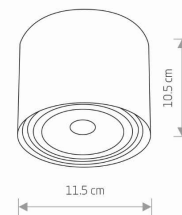

Nowodvorski
LIGHTING

KARTA KATALOGOWA

MODEL OPRAWY

BIT S
9486

GRUPA KATALOGOWA
KRAJ POCHODZENIA

—
MADE IN POLAND

TYP ŹRÓDŁA ŚWIATŁA **GU10 ES111**
ŹRÓDŁA ŚWIATŁA **Wymienne**
MAX MOC **15W only LED**
ZAWIERA ŹRÓDŁO ŚWIATŁA **Nie**
ILOŚĆ PUNKTÓW ŚWIETLNYCH **1**
IP **IP20**
PRZEZNACZENIE **Wewnętrzna**

WYMIARY OPAKOWANIA (DŁ./SZER./WYS.) **12.5cm/12.5cm/11.5cm**

WAGA NETTO/BR **0.52kg/0.57kg**

METODA MONTAŻU **Montaż bezpośredni**

KOLOR WIODĄCY/DOPEŁNIAJĄCY **Grafitowy**

MATERIAŁ **Stal lakierowana**

STYL **Nowoczesny**

KLASA OCHRONNOŚCI **I**

ZASILANIE **~220-230V/50/60Hz**

WYMIARY

5 9 0 3 1 3 9 9 4 8 6 9 2