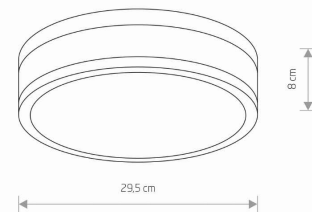

TEN PRODUKT 9501 ZAWIERA ŹRÓDŁO ŚWIATŁA 7905 O KLASIE ENERGETYCZNEJ: E

WYMIARY OPAKOWANIA  
(DŁ./SZER./WYS.)

**34.5cm/13cm/34.5cm**

WAGA NETTO/BR

**1.88kg/2.175kg**

METODA MONTAŻU

**Montaż bezpośredni**

KOLOR WIODĄCY/DOPEŁNIAJĄCY

**~220-230V/50/60Hz**

WYMIARY

5 9 0 3 1 3 9 9 5 0 1 9 0

Item No.	POWER	COLOR TEMP	LUMEN	BEAM ANGLE	CRI	IP	LED BRAND	DRIVER BRAND	LIFETIME	WARRANTY
9501	18W	4000K	940lm	120°	≥ 80	IP44	—	—	20000h	—