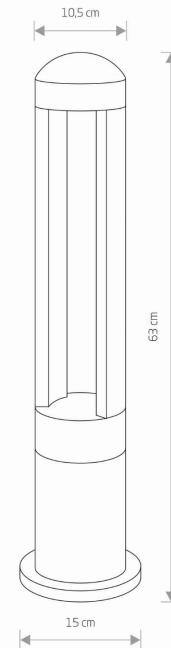

MODEL OPRAWY

MONTERREY LED
9507

GRUPA KATALOGOWA
KRAJ POCHODZENIA

—
MADE IN P.R.C.

TYP ŹRÓDŁA ŚWIATŁA	LED
ŹRÓDŁA ŚWIATŁA	Zintegrowane
MAX MOC	9W
ZAWIERA ŹRÓDŁO ŚWIATŁA	Tak
IP	IP54
PRZEZNACZENIE	Zewnętrzna
ŻYWOTNOŚĆ	10000h

TEN PRODUKT 9507 ZAWIERA ŹRÓDŁO ŚWIATŁA 7571 O KLASIE ENERGETYCZNEJ: G

WYMIARY OPAKOWANIA (DŁ./SZER./WYS.) **16cm/16cm/65cm**

WAGA NETTO/BR **1.720kg/1.820kg**

METODA MONTAŻU **Montaż bezpośredni**

KOLOR WIODĄCY/DOPEŁNIAJĄCY **Czarny**

MATERIAŁ **Aluminium lakierowane**

STYL **Nowoczesny**

KLASA OCHRONNOŚCI **I**

ZASILANIE **~220-230V/50/60Hz**

WYMIARY

5 903139950794

Item No.	POWER	COLOR TEMP	LUMEN	BEAM ANGLE	CRI	IP	LED BRAND	DRIVER BRAND	LIFETIME	WARRANTY
9507	9W	3000K	410lm	40°	≥ 80	IP54	—	—	10000h	—