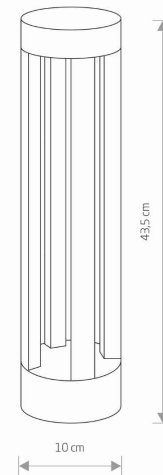

MAX MOC

9W

ZAWIERA ŹRÓDŁO ŚWIATŁA

Tak

IP

IP54

PRZEZNACZENIE

Zewnętrzna

ŻYWOTNOŚĆ

10000h

TEN PRODUKT 9508 ZAWIERA ŹRÓDŁO ŚWIATŁA
7573 O KLASIE ENERGETYCZNEJ: G

WYMIARY OPAKOWANIA
(DŁ./SZER./WYS.)

10cm/10cm/43.5cm

WAGA NETTO/BR

1.3kg/1.4kg

METODA MONTAŻU

Montaż bezpośredni

KOLOR WIODĄCY/DOPEŁNIAJĄCY

Czarny

MATERIAŁ

Aluminium lakierowane

STYL

Nowoczesny

KLASA OCHRONNOŚCI

I

ZASILANIE

~220-230V/50/60Hz

WYMIARY

5 903139950893

Item No.	POWER	COLOR TEMP	LUMEN	BEAM ANGLE	CRI	IP	LED BRAND	DRIVER BRAND	LIFETIME	WARRANTY
9508	9W	3000K	395lm	30°	≥ 80	IP54	—	—	10000h	—