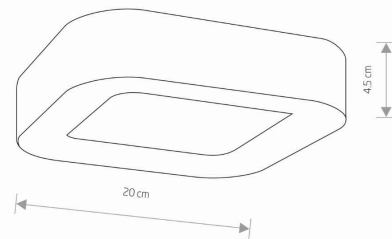

MODEL OPRAWY

PUEBLA LED
9513

GRUPA KATALOGOWA
KRAJ POCHODZENIA

—
MADE IN P.R.C.

TYP ŹRÓDŁA ŚWIATŁA **LED**
 ŹRÓDŁA ŚWIATŁA **Zintegrowane**
 MAX MOC **12W**
 ZAWIERA ŹRÓDŁO ŚWIATŁA **Tak**
 IP **IP54**
 PRZEZNACZENIE **Zewnętrzna**
 ŻYWOTNOŚĆ **20000h**

TEN PRODUKT 9513 ZAWIERA ŹRÓDŁO ŚWIATŁA 7887 O KLASIE ENERGETYCZNEJ: D

WYMIARY OPAKOWANIA (DŁ./SZER./WYS.) **21cm/21cm/5.5cm**

WAGA NETTO/BR **0.96kg/1.1kg**

METODA MONTAŻU **Montaż bezpośredni**

KOLOR WIODĄCY/DOPEŁNIAJĄCY **Grafitowy, Biały**

MATERIAŁ **Aluminium lakierowane, Tworzywo sztuczne PC**

STYL **Nowoczesny**

KLASA OCHRONNOŚCI **I**

ZASILANIE **~220-230V/50/60Hz**

WYMIARY

5 9 0 3 1 3 9 9 5 1 3 9 5

Item No.	POWER	COLOR TEMP	LUMEN	BEAM ANGLE	CRI	IP	LED BRAND	DRIVER BRAND	LIFETIME	WARRANTY
9513	12W	3000K	540lm	110°	≥ 80	IP54	—	—	20000h	—