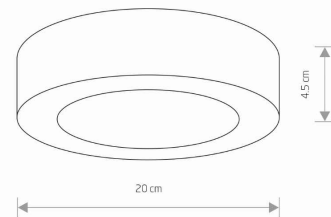

MODEL OPRAWY

MERIDA LED
9514

GRUPA KATALOGOWA
KRAJ POCHODZENIA

—
MADE IN P.R.C.

TYP ŹRÓDŁA ŚWIATŁA **LED**
 ŹRÓDŁA ŚWIATŁA **Zintegrowane**
 MAX MOC **12W**
 ZAWIERA ŹRÓDŁO ŚWIATŁA **Tak**
 IP **IP54**
 PRZEZNACZENIE **Zewnętrzna**
 ŻYWOTNOŚĆ **20000h**

TEN PRODUKT 9514 ZAWIERA ŹRÓDŁO ŚWIATŁA 7886 O KLASIE ENERGETYCZNEJ: D

WYMIARY OPAKOWANIA (DŁ./SZER./WYS.) **21cm/21cm/5.5cm**

WAGA NETTO/BR **0.81kg/0.95kg**

METODA MONTAŻU **Montaż bezpośredni**

KOLOR WIODĄCY/DOPEŁNIAJĄCY **Grafitowy, Biały**

MATERIAŁ **Aluminium lakierowane, Tworzywo sztuczne PC**

STYL **Nowoczesny**

KLASA OCHRONNOŚCI **I**

ZASILANIE **~220-230V/50/60Hz**

WYMIARY

5 9 0 3 1 3 9 9 5 1 4 9 4

Item No.	POWER	COLOR TEMP	LUMEN	BEAM ANGLE	CRI	IP	LED BRAND	DRIVER BRAND	LIFETIME	WARRANTY
9514	12W	3000K	540lm	110°	≥ 80	IP54	—	—	20000h	—