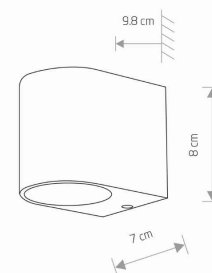

5 9 0 3 1 3 9 9 5 1 8 9 0