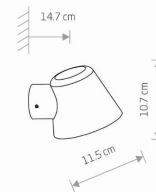

5 9 0 3 1 3 9 9 5 5 9 1