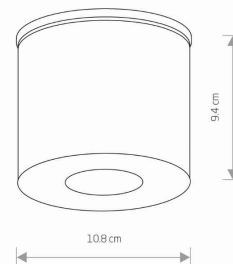

5 903139956598