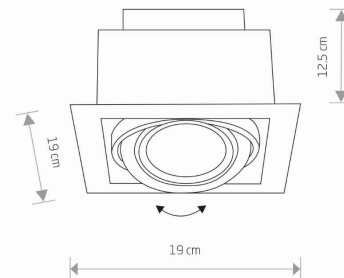

IP

IP20

PRZEZNACZENIE

Wewnętrzna

WYMIARY OPAKOWANIA
(DŁ./SZER./WYS.)

19.5cm/19.5cm/13.5cm

WAGA NETTO/BR

0.55kg/0.675kg

KLASA OCHRONNOŚCI

I WYMIARY

ZASILANIE

~220-230V/50/60Hz

5 903139957199

CUT OUT

KSZTAŁT OTWORU
WYMIARY OTWORU

Kwadratowy
16.5x16.5cm