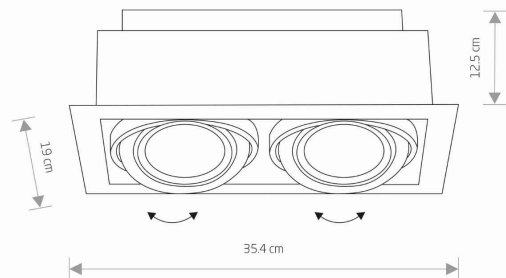

PRZEZNACZENIE

Wewnętrzna

WYMIARY OPAKOWANIA
(DŁ./SZER./WYS.)

37cm/19.5cm/13.5cm

WAGA NETTO/BR

1.01kg/1.2kg

METODA MONTAŻU

Montaż podtynkowy

ZASILANIE

~220-230V/50/60Hz

5 903139957496

CUT OUT

KSZTAŁT OTWORU
WYMIARY OTWORU

Prostokątny
32x16.5cm