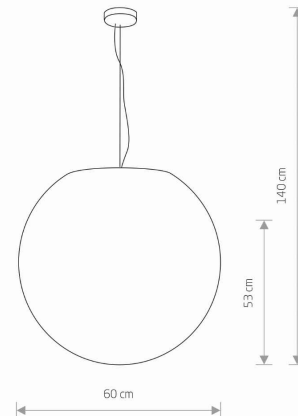

PRZEZNACZENIE

**Zewnętrzna**

WYMIARY OPAKOWANIA  
(DŁ./SZER./WYS.)

**62cm/62cm/59cm**

WAGA NETTO/BR

**3.75kg/5.45kg**

METODA MONTAŻU

**Mostek**

ZASILANIE

**~220-230V/50/60Hz**

WYMIARY

5 903139960793