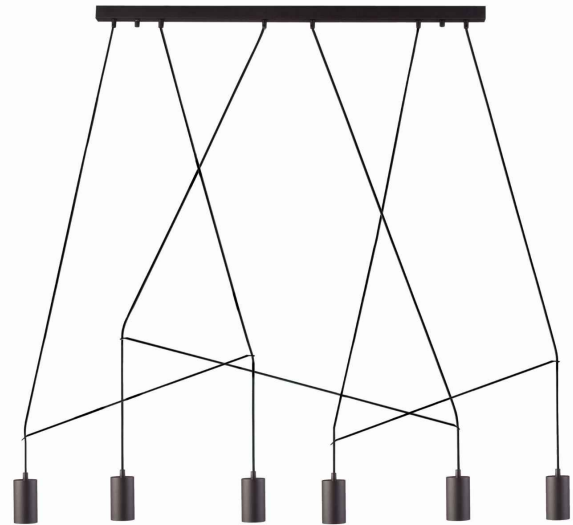

MODEL OPRAWY

IMBRIA
9675

GRUPA KATALOGOWA
KRAJ POCHODZENIA

—
MADE IN POLAND

TYP ŹRÓDŁA ŚWIATŁA

GU10

ŹRÓDŁA ŚWIATŁA

Wymienne

MAX MOC

10W only LED

ZAWIERA ŹRÓDŁO ŚWIATŁA

Nie

ILOŚĆ PUNKTÓW ŚWIETLNYCH

6

IP

IP20

PRZEZNACZENIE

Wewnętrzna

WYMIARY OPAKOWANIA
(DŁ./SZER./WYS.)

106cm/19cm/11cm

WAGA NETTO/BR

3.15kg/3.65kg

METODA MONTAŻU

Mostek

KOLOR WIODĄCY/DOPEŁNIAJĄCY

Czarny

MATERIAŁ

Stal lakierowana, Przewód w oplocie

STYL

Nowoczesny

KLASA OCHRONOŚCI

I WYMIARY

ZASILANIE

~220-230V/50/60Hz

5 903139967594