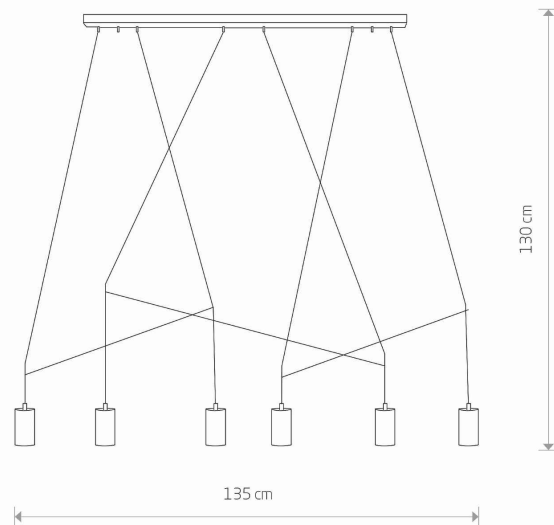

MODEL OPRAWY

IMBRIA
9675

GRUPA KATALOGOWA
KRAJ POCHODZENIA

—
MADE IN POLAND

TYP ŹRÓDŁA ŚWIATŁA

GU10

ŹRÓDŁA ŚWIATŁA

Wymienne

MAX MOC

10W only LED

ZAWIERA ŹRÓDŁO ŚWIATŁA

Nie

ILOŚĆ PUNKTÓW ŚWIETLNYCH

6

IP

IP20

PRZEZNACZENIE

Wewnętrzna

WYMIARY OPAKOWANIA
(DŁ./SZER./WYS.)

106cm/19cm/11cm

WAGA NETTO/BR

3.15kg/3.65kg

METODA MONTAŻU

Mostek

KOLOR WIODĄCY/DOPEŁNIAJĄCY

Czarny

MATERIAŁ

Stal lakierowana, Przewód w oplocie

STYL

Nowoczesny

KLASA OCHRONOŚCI

I WYMIARY

ZASILANIE

~220-230V/50/60Hz

5 903139967594